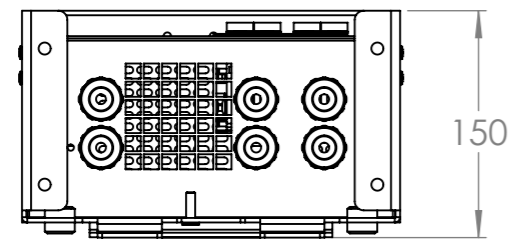

Dimension Drawing - Skylla-TG GMDSS

SDTG2400302	Skylla-TG 24/30 GMDSS 120-240V
SDTG2400504	Skylla-TG 24/50 GMDSS 120-240V

Dimensions in mm