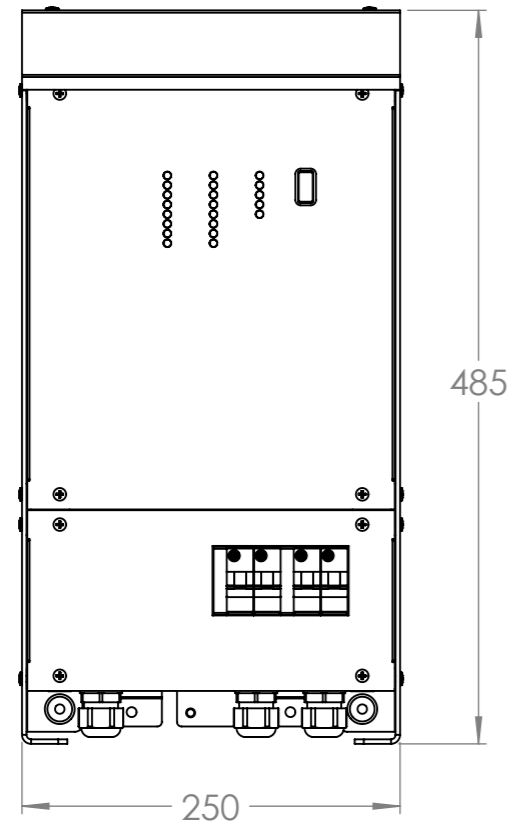

Dimension Drawing - Skylla-TG GMDSS

SDTG2400302	Skylla-TG 24/30 GMDSS 120-240V
SDTG2400504	Skylla-TG 24/50 GMDSS 120-240V

Dimensions in mm