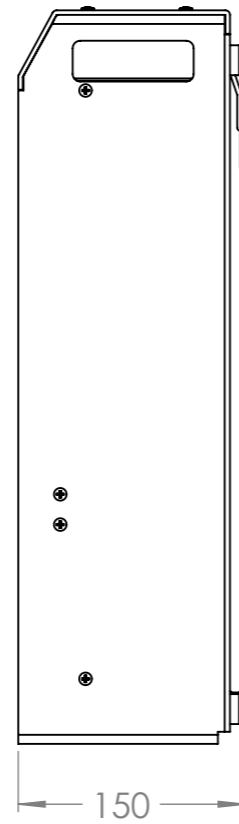

Dimension Drawing - Skylla-TG GMDSS

SDTG2400302	Skylla-TG 24/30 GMDSS 120-240V
SDTG2400504	Skylla-TG 24/50 GMDSS 120-240V

Dimensions in mm