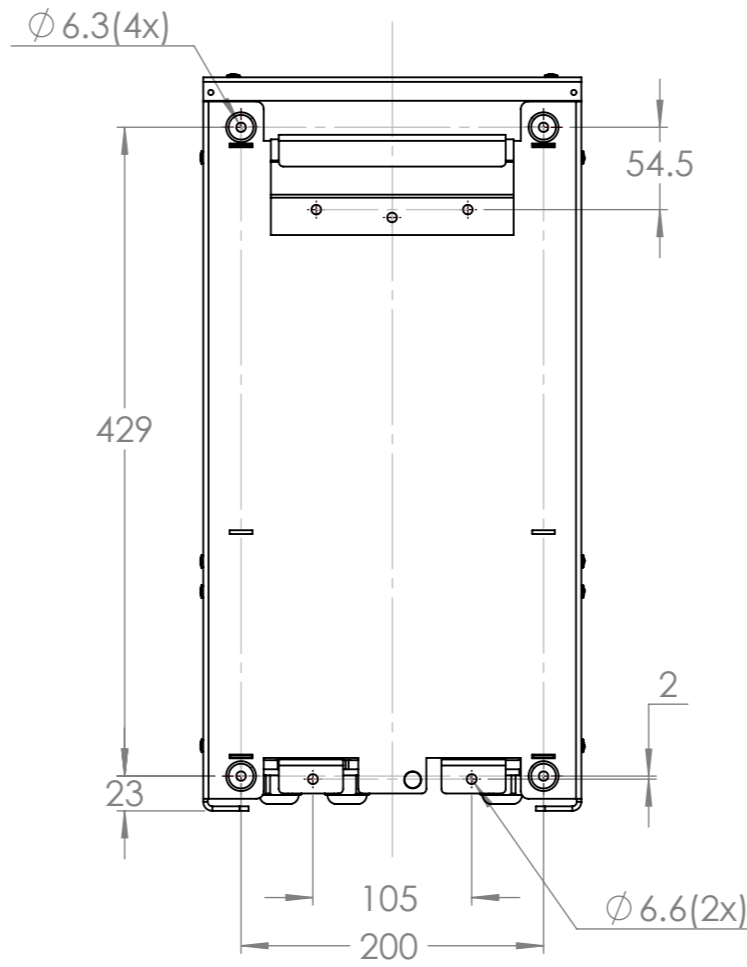

Dimension Drawing - Skylla-TG GMDSS

SDTG2400302	Skylla-TG 24/30 GMDSS 120-240V
SDTG2400504	Skylla-TG 24/50 GMDSS 120-240V

Dimensions in mm