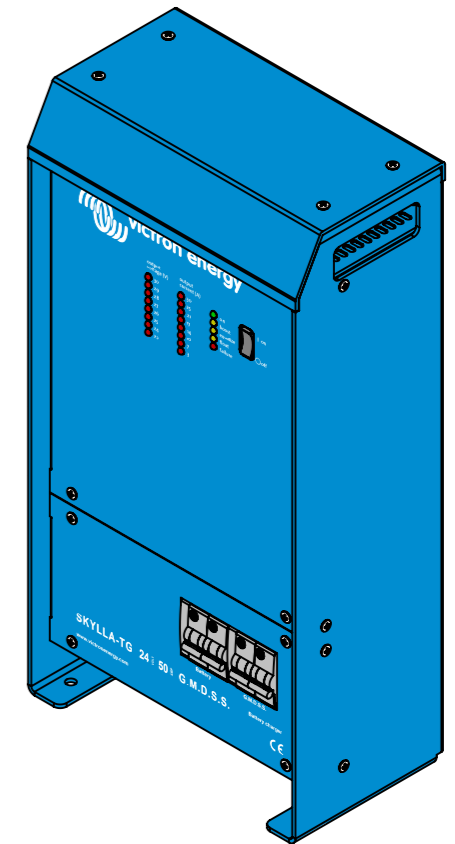

Dimension Drawing - Skylla-TG GMDSS

SDTG2400302	Skylla-TG 24/30 GMDSS 120-240V
SDTG2400504	Skylla-TG 24/50 GMDSS 120-240V

Dimensions in mm