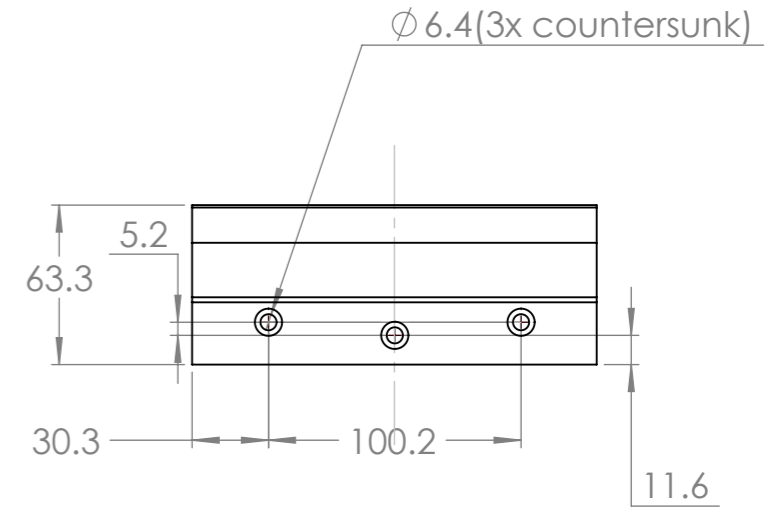

Dimension Drawing - Skylla-TG GMDSS

SDTG2400302	Skylla-TG 24/30 GMDSS 120-240V
SDTG2400504	Skylla-TG 24/50 GMDSS 120-240V

Dimensions in mm